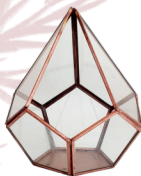

Copper terrarium
20cm (h) x 18cm (w)
R45